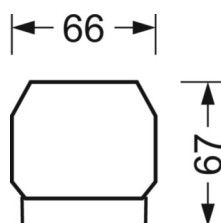

Лампо- и прибородержатели - Central.Line.Optic high performance - прямой широконаправленный свет - без видимых стыков

Ламподержатель из оцинкованного стального профиля, поверхность покрыта лаком на полиэфирной смоле. Крепление без инструментов с нажимными затворами, встроенными в конструкцию, обеспечивают защиту от кражи и взлома. Цвет корпуса белый стандартный для электротехники RAL 9016; Прямой широкий свет, распространяющийся через линзу «Central.Line.Optic HP» из пластика ПММА. Модель «High Performance» (HP) пиковые величины светового потока и эффективности, для высоких температур окружения с чрезвычайно долгим сроком службы светодиодов. Линзовая оптика делает сборку и установку предельно удобными, плоскость легко чистится. Линзы плотно расположены в один ряд: световые точки сливаются в одну линию, создавая целостный вид. Подключение к электросети через штатную контактную; с батареей дежурного освещения на 3ч.; состояние светильника - по видимому светодиоду (NL-B3); Strumień światłny w trybie oświetlenia awaryjnego 933 lm. Сменные блоки, позволяющие легко модернизировать освещение, существенно продлевают срок службы всей осветительной установки.

параметры

номер заказа	19510007400
код EAN	4020863446100
номер таможенного тарифа	94051190
Знак прохождения контроля	IP 20, класс защиты I, F, HACCP DIN10500/Food/IFS-пригодность для применения/BRC, Indoor, CE
Степень ударопрочности IK	IK03 (5°C bis 25°C)
Температура окружения	та 5°C в 25°C
Гарантийный срок	5 лет
Государственные программы поддержки	BEG - государственные субсидии для энергосберегающих зданий (действительна только для Германии)

электротехника