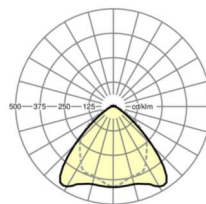

параметры

номер заказа	19510007400
код EAN	4020863446100
номер таможенного тарифа	94051190
Знак прохождения контроля	IP 20, класс защиты I, F, HACCP DIN10500/Food/IFS-пригодность для применения/BRC, Indoor, CE
Степень ударопрочности IK	IK03 (5°C bis 25°C)
Температура окружения	та 5°C в 25°C
Гарантийный срок	5 лет
Государственные программы поддержки	BEG - государственные субсидии для энергосберегающих зданий (действительна только для Германии)

электротехника

Балласт	Электронный драйвер, дежурное освещение 3ч. (1 штука)
Мощность системы	86W
сетевое напряжение	230V/50Hz
автоматический предохранитель (пусковой ток)	12 штук/B10, 19 штук/B16, 20 штук/C10, 32 штук/C16
класс энергосбережения/Источник света	C

DEEP-LINK

<https://www.regiolum.de/ru/article/19510007400>

Ссылка	LED 15000lm 840
ηLB	100 %
Φ ↓/↑	98 % / 2 %
UGR поп./вдоль	24.8 / 26.1